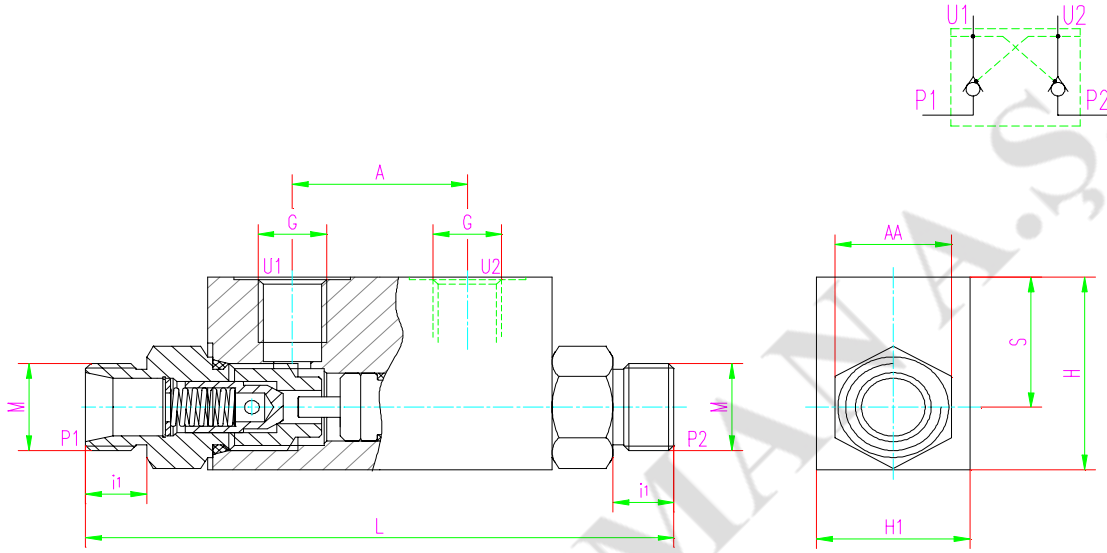

KURTMAN

Twin Check valve

IKCV-M- İKİZ KİLİTLEME / 24°

Type	A	M	ii	S	H	H1	L	G	ITEM CODE
Tip G									PARÇA KODU
1/4	30	M18x1,5	11	35	30	40	110	1/4	377210404
3/8	30	M18x1,5	11	35	30	40	110	3/8	377210606
1/2	35	M18x1,5	11	40	40	60	175	1/2	377210808